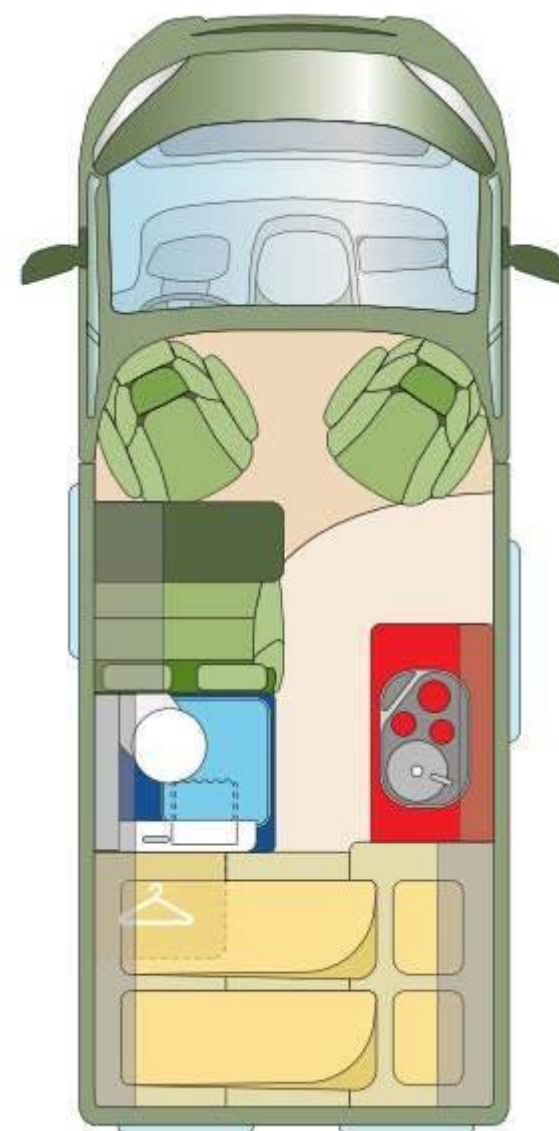

Neufahrzeug Modell 2019

Roadcar R540 Grigio Aluminium metallic

Automatikgetriebe

womo-10
ID 8001001
womo 540-5

| Grundpreis 148PS | 38'990.- |
|--|---------------------------|
| Sonderausstattung : | |
| Chassis Paket | 1'769.- |
| Basic Paket | 1'109.- |
| Lackierung Grigio Aluminium metallic | 669.- |
| Aufpreis 3.5t Light statt 3.3t | 669.- |
| DAB Dachantenne + Lautsprecher | 231.- |
| Alufelgen „light“ 16 Zoll | 609.- |
| Automatikgetriebe | 2'209.- |
| ESP inkl. ASR, Hillholder und Traction+ | 669.- |
| Stossfänger vorne lackiert Grigio Aluminium met. | 279.- |
| Tagfahrlicht LED | 339.- |
| Bettumbau Sitzgruppe zu Notbett | 339.- |
| Rückfahrkamera Vorbereitung | 249.- |
| Tempomat | 339.- |
| Transport, MFK, Dokumente, Dieseltank ca. zur Hälfte gefüllt, Übergabe | 1'600.- |
| Total inkl. 7.7% MwSt. | 50'069.- |
| Technische Daten | |
| Fiat 2,3l Multijet Abgasnorm Euro 6 | 148PS |
| Gewicht in fahrbereitem Zustand | 2'637 Kg |
| Zuladung | 863 Kg |
| Technisch zugelassenes Gesamtgewicht | 3'500 Kg |
| Länge/Breite/Höhe (mm) | 5410 / 2050 / 2580 |
| Chassis Paket besteht aus: | |
| Manuelle Klimaanlage | |
| Elektrische und beheizte Aussenspiegel | |
| Beifahrersitz höhenverstellbar | |
| Fiat Captain-Chair Sitze | |
| Beifahrer – Airbag | |
| Komfort Paket besteht aus: | |
| Mini Heki im Schlafbereich | |
| Duschausrüstung (Vorhang und Brause) | |
| Verdunkelungsvorhänge Fahrerhaus | |
| Fahrerhaussitze in Wohnraumdesign | |
| Kombirollos im Ausbau komplett | |
| Moskitorollo Schiebetüre | |
| LED Aussensleuchte | |
| Elektrische Eintrittsstufe | |
| Womo Swiss Paket besteht aus: | nicht inbegriffen 1'498.- |
| Remi Frontscheibenverdunkelung | |
| Remi Seitenscheibenverdunkelung | |
| Fahrerhausteppich | |
| Radio/CD | |
| Montage inkl. Material- und Kleinmaterial | |
| Sonstiges | |
| Liefertermin ca. April 2019 | |