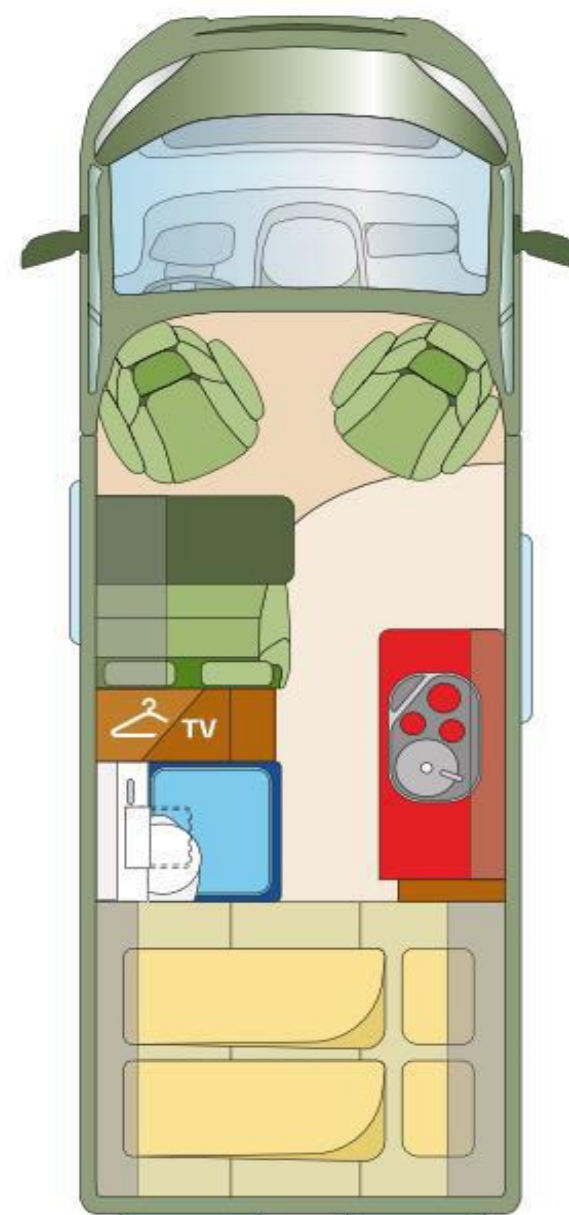

Neufahrzeug Modell 2019

Roadcar R600 Weiss

Womo -1
Bestell ID 8001004
roadcar 600 womo-1
Kundennummer PD0393

Grundpreis 148PS	41'990.-
Sonderausstattung :	
Chassis Paket	1'769.-
Basic Paket	1'109.-
Bianco Weiss (210)	Serie
Aufpreis Fiat 3,5 t Light statt 3,3 t	669.-
Alufelgen „light“ 16	609.-
ESP inkl. ASR, Hillholder und Traction+	669.-
Tempomat	339.-
Vorbereitung Radio inkl. Lautsprecher	199.-
Stossfänger lackiert	279.-
LED Tagfahrlicht	339.-
Bordbatterie zusätzlich 95 Ah	369.-
Bettumbau Sitzgruppe zu Notbett	339.-
Vorbereitung Rückfahrkamera	249.-
Transport, MFK, Dokumente, Dieseltank ca. zur Hälfte gefüllt, Übergabe	1'600.-
Total inkl. 7,7% MwSt.	50'528.-
Technische Daten	
Fiat 2,3l Multijet Abgasnorm Euro 6	148PS
Gewicht in fahrbereitem Zustand	2'821 Kg
Zuladung	679 Kg
Technisch zugelassenes Gesamtgewicht	3'500 Kg
Länge/Breite/Höhe (mm) ca.	6360 / 2050 / 2650
Chassis Paket besteht aus:	
Manuelle Klimaanlage	
Elektrische und beheizte Aussenspiegel	
Beifahrersitz höhenverstellbar	
Fiat Captain-Chair Sitze	
Beifahrer – Airbag	
Komfort Paket besteht aus:	
Mini Heki im Schlafbereich	
Duschausrüstung (Vorhang und Brause)	
Verdunkelungsvorhänge Fahrerhaus	
Fahrerhaussitze in Wohnraumdesign	
Kombirollos im Ausbau komplett	
Moskitorollo Schiebetüre	
LED Aussenleuchte	
Elektrische Eintrittsstufe	
Womo Swiss Paket besteht aus:	nicht inbegriffen 1'498.-
Remi Frontscheibenverdunkelung	
Remi Seitenscheibenverdunkelung	
Fahrerhausteppich	
Montage inkl. Material- und Kleinmaterial	
Sonstiges	
Liefertermin ca. April 2019	

Ihre Vorteile auf einem Blick!

- ✓ 25 Jahre Know-how von Globecar
- ✓ Automatikgetriebe
- ✓ sehr grosse Zuladung
- ✓ heller und freundlicher Ausbau
- ✓ 4 Sitz- und 3 Schlafplätze
- ✓ Heckstauraum
- ✓ Frischwasser 122l
- ✓ Abwasser 92l
- ✓ 80l Kompressor Kühlschrank inkl. Frostfach
- ✓ grosszügige Stauräume
- ✓ Toilettenraum mit Dusche und WC
- ✓ Dieselpartikelfilter/Euro6
- ✓ Made in Germany
- ✓ 2 Jahre Werksgarantie