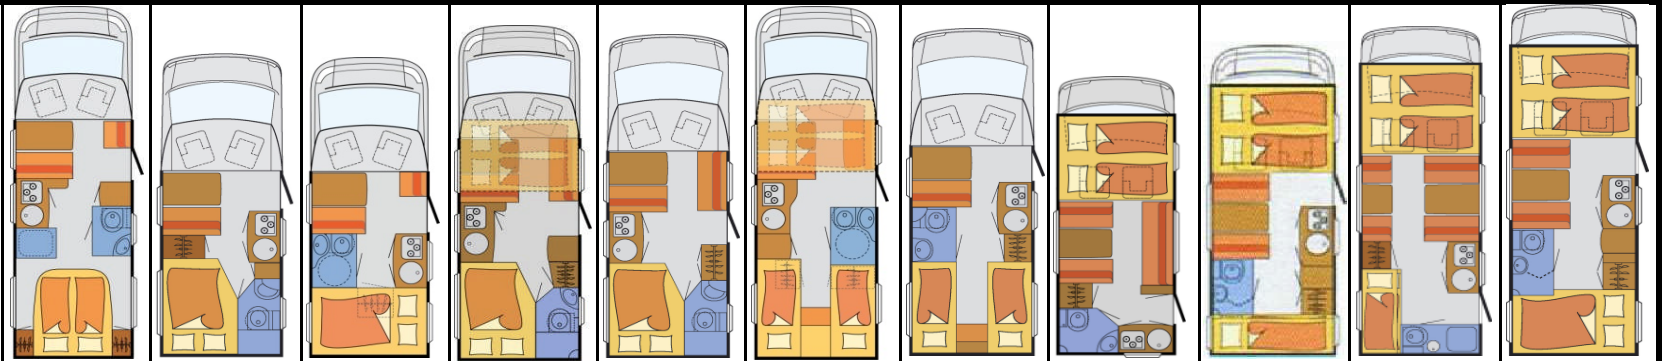

WoMo

Wohnmobil & Campingbus

WoMo Vermietung GmbH
Arbonerstrasse 1
CH-8599 Salmsach

Tel +41 (0)71 855 24 40
www.womoverkauf.ch

Orange
camp

Verkauf - Vermietung - Service - Campingzubehör

Modelle, Technische Daten & Preise 2012	Orangecamp D 12	Orangecamp D 15	Orangecamp D 25	Orangecamp D 55	Orangecamp D 50	Orangecamp NEU D 10	Orangecamp D 11	Orangecamp D 1	Orangecamp D 8	Orangecamp D 5	Orangecamp D 4
Länge/Breite/Höhe (cm)	743/233/291	623/233/291	623/233/291	693/233/291	678/233/291	743/233/291	693/233/291	595/233/310	663/233/310	698/233/310	728/233/310
Innenhöhe (cm)	195	195	195	210	195	210	195	195	195	195	195
Anhängelast 12% gebr./ungebremst	2000 / 750	2000 / 750	2000 / 750	2000 / 750	2000 / 750	2000 / 750	2000 / 750	2000 / 750	2000 / 750	2000 / 750	2000 / 750
Bereifung	215/70R 15C	215/70R 15C	215/70R 15C	215/70R 15C	215/70R 15C	215/70R 15C	215/70R 15C	215/70R 15C	215/70R 15C	215/70R 15C	215/70R 15C
Radstand (cm)	404	345	345	380	380	404	380	300	404	404	404
Liegeflächen Alkoven / Hubbett (cm)	-	-	-	200x120/140	-	200x120/140	-	210x160	210x160	210x160	210x160
Liegefläche Mitte (cm)	165x100/55	165x100	210x50	210x110	210x110	210x100	165x100	174x100	184x100	184x100	184x100
Liegefläche Längs (cm)	-	-	-	-	-	-	-	180x60	-	-	-
Liegefläche Alternativ (cm)	-	-	-	-	-	210x200/190	210x200	210x180	-	-	-
Liegefläche Heck (cm)	190x150	195x135	210x140	195x135	195x135	200/190x80	200/195x80	-	2x210x95	200x70 7	210x155/140
Chassis-Typ	Leiterrahmen	Leiterrahmen	Leiterrahmen	Tiefrahmen	Leiterrahmen	Tiefrahmen	Leiterrahmen	Leiterrahmen	Leiterrahmen	Leiterrahmen	Leiterrahmen
Masse in fahrbereitem Zustand ca. (Kg)	2870	2670	2670	2760	2780	2830	2810	2670	2850	2900	2940
Zuladung ca. (kg)	625	825	825	735	715	665	685	825	645	595	555
Technisch zulässige Gesamtmasse (kg)	3495	3495	3495	3495	3495	3495	3495	3495	3495	3495	3495
Mögliche Auflastung optional (kg)	3850	3850	3850	3850	3850	3850	3850	3850	3850	3850	3850
Zulässige Personenzahl	4	4	4	4	4	4	4	4 bis 6	4 bis 6	5/6 mit Auf.	5/6 mit Auf.
Heizung Trumatic + Warmwasserboiler	C 6002	C 6002	C 6002	C 6002	C 6002	C 6002	C 6002	C 6002	C 6002	C 6002	C 6002
Kühlschrank / davon Frostfach (L)	113/11	113/11	113/11	113/11	113/11	113/11(150)	113/11(150)	113/11	113/11(150)	113/11	113/11(150)
Wasservorrat inkl. Boiler/Abwassertank (L)	122 (72)/92	122 (72)/92	122 (72)/92	122 (72)/92	122 (72)/92	122 (72)/92	122 (72)/92	97 (72)/92	122 (72)/92	122 (72)/92	122 (72)/92
Masse Stauklappe BxH (cm)	re110x90/li70x90	60x75	70x125	100x60	80x75	100x115	80x115	80x28	70x125	110x135	110x125
Drehbarer Fahrersitz / Beifahrersitz	Ja	Ja	Ja	Ja	Ja	Ja	Ja	-	-	-	-
Batterie / Ladegerät	95 / 18	95 / 18	95 / 18	95 / 18	95 / 18	95 / 18	95 / 18	95 / 18	95 / 18	95 / 18	95 / 18
Steckdosen 230 V/12 V	2/1	3/1	2/1	3/1	3/1	2/1	2/1	2/1	2/1	3/1	2/1
Beheizter und klappbarer Alkoven	-	-	-	-	-	-	-	Ja	Ja	Ja	Ja
VP MultiJet 115 PS 2,0l Euro 5 inkl. Russpartikelfilter	51'900.-	48'350.-	49'500.-	51'500.-	50'700.-	52'700.-	51'300.-	49'900.-	52'100.-	52'450.-	52'450.-
VP MultiJet 130 PS 2,3l Euro 5 inkl. Russpartikelfilter	53'600.-	50'050.-	51'200.-	53'200.-	52'400.-	54'400.-	53'000.-	51'600.-	53'800.-	54'150.-	54'150.-
VP MultiJet 147 PS 2,3l Euro 5 inkl. Russpartikelfilter	54'960.-	51'410.-	52'560.-	54'560.-	53'760.-	55'760.-	54'360.-	52'960.-	55'160.-	55'510.-	55'510.-
VP MultiJet 177 PS 3,0l Euro 5 inkl. Russpartikelfilter	58'100.-	54'550.-	55'700.-	57'700.-	56'900.-	58'900.-	57'500.-	56'100.-	58'300.-	58'650.-	58'650.-