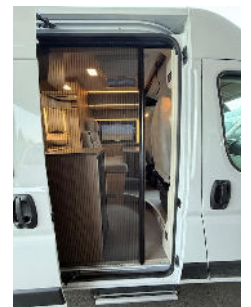

Pössl Summit Shine 600 LE

Längsbetten, 6m, Automatik, luxuriöses Schwenkbad, Premium
CHF 65'456

Interne Bezeichnung	Preis
NI6BE8VI	CHF 65'456
Kategorie	Typ
Wohnmobile	Kastenwagen
Marke	Modell
Pössl	Summit Shine 600 LE
Basisfahrzeug	Fahrzeugart
Citroën	Neufahrzeug
Farbe	Herstellerfarbbezeichnung
weiss	Eisweiss
Kraftstoffart	Getriebe
Diesel	Automatik
Antrieb	Hubraum
Vorderradantrieb	2'200 ccm
Motorleistung	Euro-Norm
140 PS / 103 kW	Euro 6e
Verbrauch	Tankinhalt
8 l / 100 km	90 l
Gesamtlänge	Gesamtbreite
599 cm	205 cm
Gesamthöhe	Ausweiskategorie
265 cm	B - Motorwagen
zul. Gesamtgewicht	Leergewicht (fahrbe...)
3'500 kg	2'900 kg
Zuladung	Anzahl Türen
600 kg	4
Anzahl Sitzplätze	Total Schlafplätze
4	2

Pössl Summit Shine 600LE - das luxuriöse Reisemobil von Pössl für 2 Personen, mit bequemen Längsbetten im Heck, traumhaftem Schwenkbad mit Dusche und Toilette, bequemer Dinette für 4 Personen, Wohnwelt Mindoro, Dinette mit Doppelsitzbank und drehbarem Fahrer- und Beifahrersitz, grosszügiger Küche mit vielen Ablagen und Schränken, Kompressor Kühlschrank stirnseitig platziert und beidseitig zu öffnen, Dieselheizung, Kleiderschrank, schicker Ambientebeleuchtung und grossem Heckstauraum.