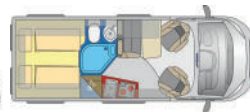

PÖSSL REVOLUTION

- **FAMILY CLASS**
- 8-Gang-Automatikgetriebe
- 2-4 Personen mit 2 x 2 Doppelbetten längs
- Raumbad mit WC und Dusche
- L x B x H ca. 636 x 205 x 290 cm