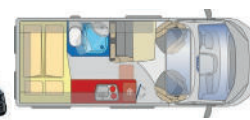

PÖSSL SUMMIT SHINE 600 AD

- **FAMILY CLASS mit Aufstelldach**
- 6-Gang-Handschtaltung
- 2-4 Personen mit Heckquerbett und Längsbett
- Toilettenraum mit WC und Schwenkbad
- L x B x H: ca. 599 x 205 x 290 cm