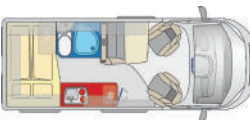

PÖSSL 2WIN S PLUS AD

- **FAMILY CLASS mit Aufstelldach • Nur Saison 2026**
- 6-Gang-Handschtaltung
- 2-4 Personen mit Heckquerbett und Längsbett
- Toilettenraum mit WC und Duschkmöglichkeit
- L x B x H: ca. 599 x 205 x 280 cm