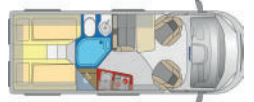

PÖSSL ROADCRUISER

- **LUXUS CLASS • Nur Saison 2026**
- 8-Gang-Automatikgetriebe
- 2 Personen mit Längsbetten
- Raumbad mit WC und Dusche
- L x B x H: ca. 636 x 205 x 280 cm